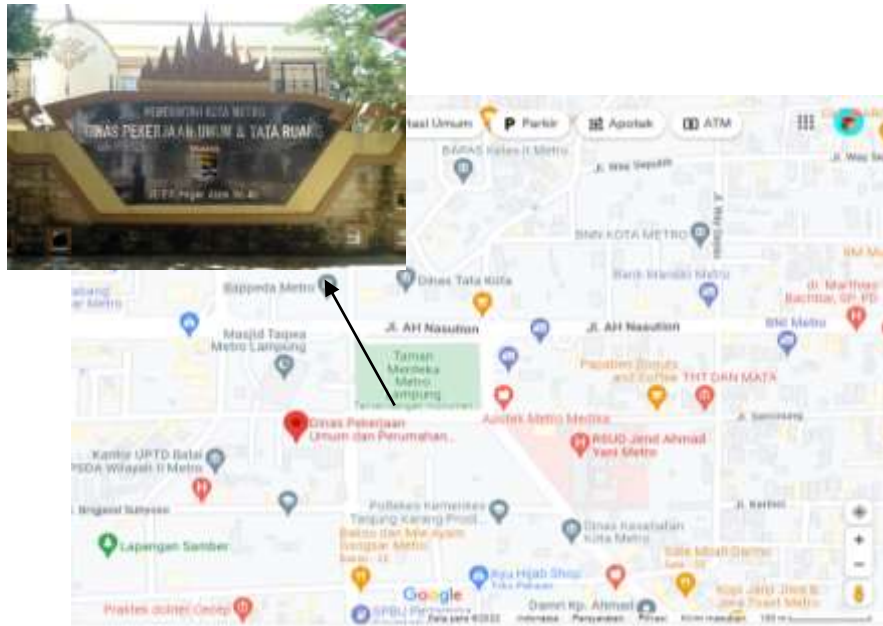

KEDUDUKAN DOMISILI BESERTA ALAMAT LENGKAP

Dinas Pekerjaan Umum dan Tata Ruang Kota Metro terletak di Jalan ZA Pagar Alam No.46, Kelurahan Imopuro, Kecamatan Metro Pusat. Luas wilayah kerja mencakup keseluruhan wilayah Kota Metro. Kota Metro terdiri dari 5 kecamatan, dan 22 kelurahan. Wilayah kerja Dinas Pekerjaan Umum dan Tata Ruang Kota Metro mencakup 5 Kecamatan, yaitu Kecamatan Metro Barat, Kecamatan Metro Pusat, Kecamatan Metro Selatan, Kecamatan Metro Timur, dan Kecamatan Metro Utara. Berikut peta wilayah Kota Metro dapat dilihat pada Gambar 1.

Gambar 1 Peta Wilayah Administrasi Kota Metro

Sumber: <https://ciptakaryakotametro.com/peta-dasar/>

Berikut gambar lokasi Dinas Pekerjaan Umum dan Tata Ruang Kota Metro dapat dilihat pada Gambar 2.

Gambar 2. Lokasi Dinas Pekerjaan Umum dan Tata Ruang Kota Metro