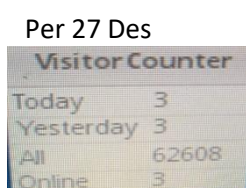

PENGUNJUNG ONLINE:

e-Book	3.618
Website	64.790
Medsos	41.065
TOTAL	109473

3. Pengunjung Aplikasi Ebook

BULAN	JUMLAH PENGUNJUNG
Januari	126
Februari	202
Maret	224
April	110
Mei	149
Juni	108
Juli	191
Agustus	1.310
September	334
Oktober	231
November	397
Desember	254
TOTAL	3.636

4. Pengunjung Website

Per 27 Des	62608
28 - 31 Des	2182
TOTAL	64790

5. Pengunjung Medsos

	Instagram	Facebook
Jan	1.920	1.630
Feb	1.930	948
Mar	2.030	1.295
Apr	1.990	1.556
May	3.834	934
Jun	3.391	950
Jul	1.573	689
Aug	1.522	820
Sep	1.803	966
Oct	2.288	2.421
Nov	1.946	1.141
Dec	1.765	1.723
	25.992	15.073
TOTAL	41.065