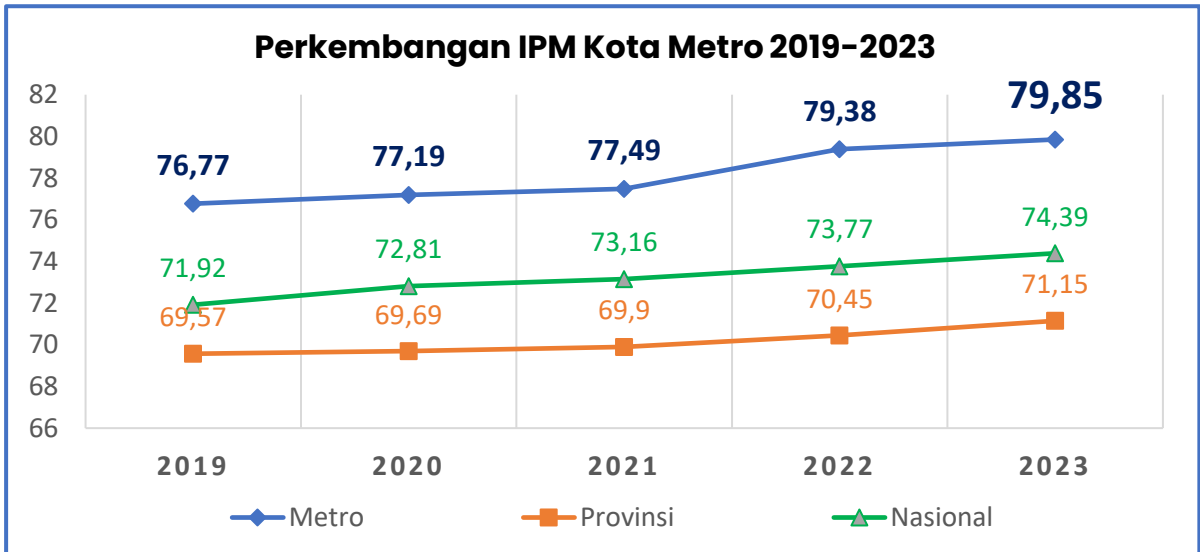

INDEKS PEMBANGUNAN MANUSIA (IPM) Kota Metro Tahun 2023

IPM Tahun 2023

79,85

UPDATE SUMBER DATA INDEKS PEMBANGUNAN MANUSIA (IPM)

DIMENSI	INDIKATOR	sumber data
INDEKS PEMBANGUNAN MANUSIA	Umur Panjang & Hidup Sehat	SP2010
	Pengetahuan	SUSENAS
	Standar Hidup Layak	SUSENAS

Urgensi Updating Sumber Data

- Perubahan Karakteristik Demografi dalam 10 tahun terakhir
- Penggunaan statistik yang terbaru meningkatkan kualitas data
- Tersedianya Data Parameter Kependudukan Terbaru (Hasil LF SP2020)

INDIKATOR	sumber data
Umur Harapan Hidup (UHH)	LF SP2020
Harapan Lama Sekolah (HLS)	SUSENAS
Rata-rata Lama Sekolah (RLS)	SUSENAS
Pengeluaran Riil per Kapita yang disesuaikan	SUSENAS

1 Status IPM

Status IPM menggambarkan level pencapaian pembangunan manusia dalam suatu periode. Semakin tinggi status IPM menunjukkan capaian pembangunan manusia yang lebih baik

2 Kecepatan IPM

Kecepatan IPM menggambarkan perubahan capaian pembangunan manusia dibandingkan waktu sebelumnya.