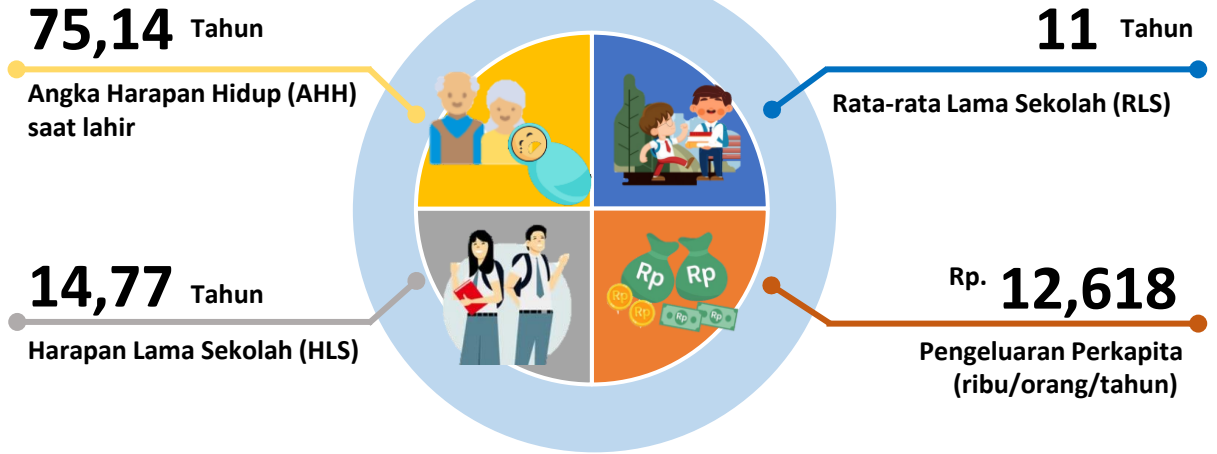

INDEKS PEMBANGUNAN MANUSIA (IPM) Kota Metro Tahun 2023

IPM Tahun 2023

79,85

UPDATE SUMBER DATA INDEKS PEMBANGUNAN MANUSIA (IPM)

DIMENSI	INDIKATOR	sumber data
INDEKS PEMBANGUNAN MANUSIA	Umur Panjang & Hidup Sehat	SP2010
	Pengetahuan	SUSENAS
	Standar Hidup Layak	SUSENAS

Urgensi Updating Sumber Data

- Perubahan Karakteristik Demografi dalam 10 tahun terakhir
- Penggunaan statistik yang terbaru meningkatkan kualitas data
- Tersedianya Data Parameter Kependudukan Terbaru (Hasil LF SP2020)

INDIKATOR	sumber data
Umur Harapan Hidup (UHH)	LF SP2020
Harapan Lama Sekolah (HLS)	SUSENAS
Rata-rata Lama Sekolah (RLS)	SUSENAS
Pengeluaran Riil per Kapita yang disesuaikan	SUSENAS

1 Status IPM

Status IPM menggambarkan level pencapaian pembangunan manusia dalam suatu periode. Semakin tinggi status IPM menunjukkan capaian pembangunan manusia yang lebih baik

2 Kecepatan IPM

Kecepatan IPM menggambarkan perubahan capaian pembangunan manusia dibandingkan waktu sebelumnya.