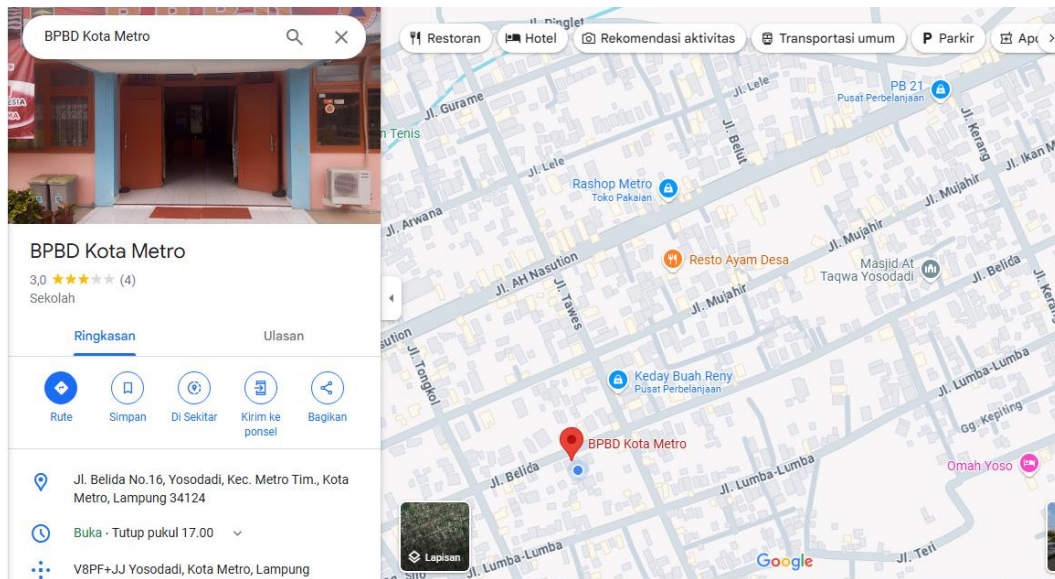

KEDUDUKAN DOMISILI BESERTA ALAMAT LENGKAP

Badan Penanggulangan Bencana Daerah Kota Metro terletak di I. Belida No.16, Yosodadi, Kec. Metro Tim., Kota Metro, Lampung. Luas wilayah kerja mencakup keseluruhan wilayah Kota Metro.

Berikut peta wilayah Badan Penanggulangan Bencana Daerah Kota Metro dapat dilihat pada Gambar 1.

Gambar 1. Lokasi Kantor BPBD Kota Metro