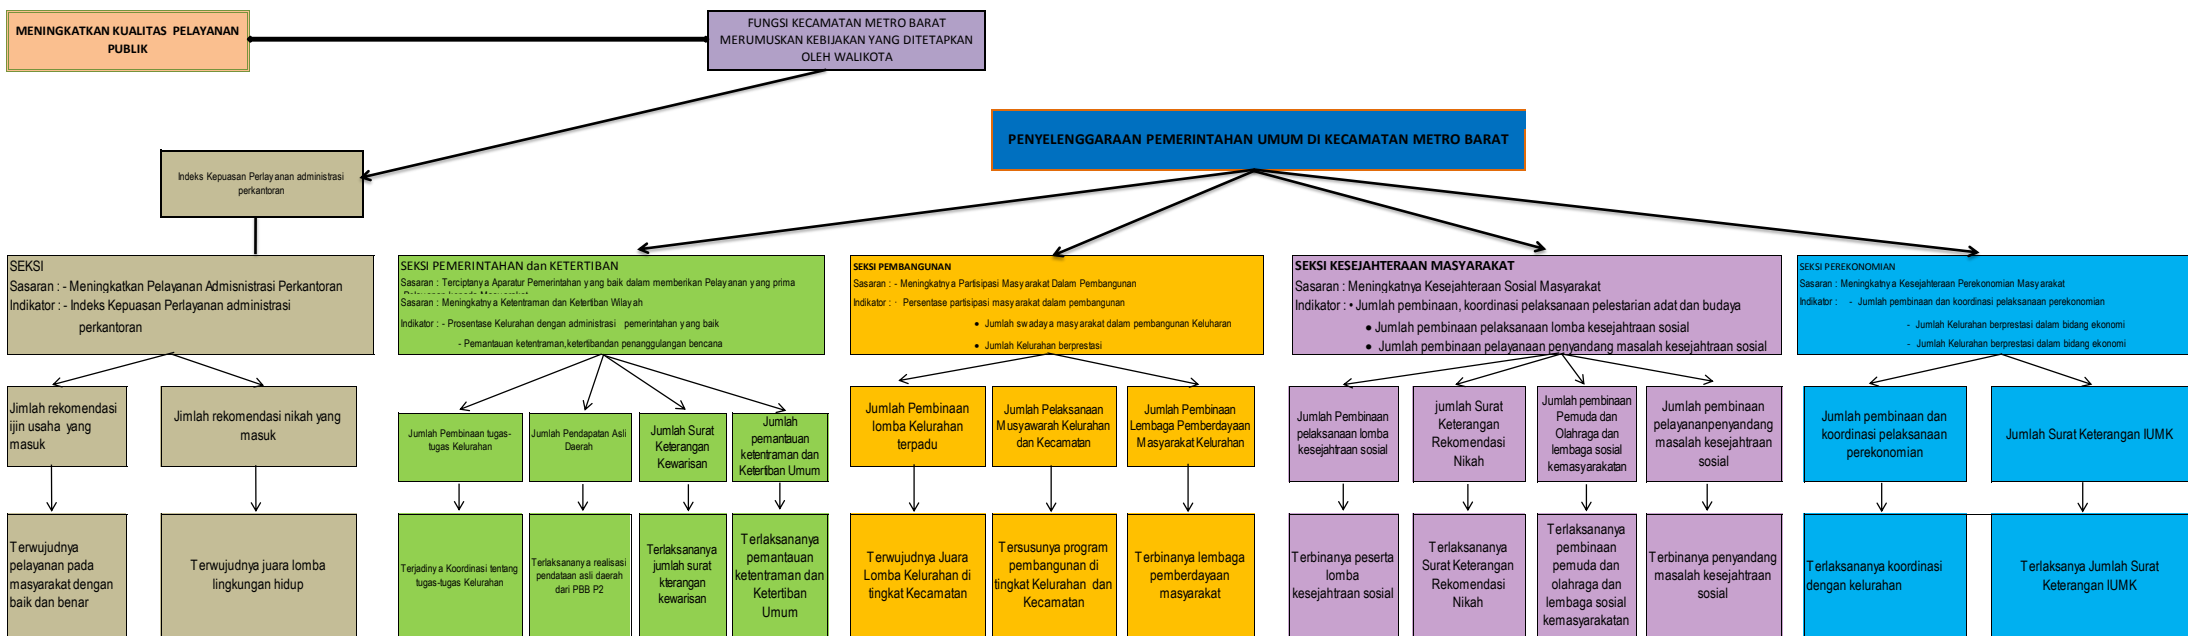

**POHON KINERJA KECAMATAN METRO BARAT
TAHUN 2023**

CAMAT METRO BARAT

TRİYONO, S.Sos
Pembina
NP. 19680722 199402 1 002