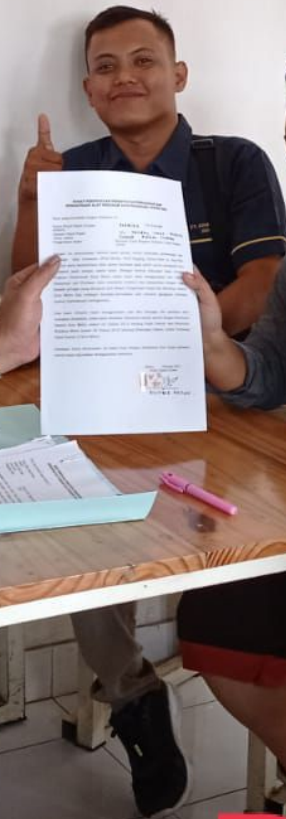

RM. BANYUMAS

PANCE COFFE

BUN KOPI

RM . SUROBOYO

RM. PINDANG BANG UDIN

LIFE IS LIKE A CAMERA
FOCUS CAPTURE DEVELOP

on what's important • the good times • from the negatives

and if things don't work out
Take Another Shot.

I can
AND I will
THINK BIG

●○ REDMI NOTE 9
∞ AI QUAD CAMERA

RM NAMIRA

RM. HJ. ROSE

MAKANAN	
SOTO SAPI KECIL	RP. 9.000
SOTO AYAM KECIL	RP. 9.000
SOTO SAPI BESAR	RP. 11.000
SOTO AYAM BESAR	RP. 11.000
SOTO SAPI PISAH	RP. 13.000
SOTO AYAM PISAH	RP. 13.000
SOTO BUNGKUS	RP. 13.000
TENGGLENG	RP. 40.000
NASI PUTIH	RP. 3.000
SATE CINGUR SAPI	RP. 8.000
SATE PARU SAPI	RP. 7.000
SATE OTAK SAPI	RP. 7.000
SATE ATI AMPELA	RP. 7.000
SATE TELUR PUYUH	RP. 5.000
GORENGAN	RP. 1.500
PERKEDEL	RP. 3.000