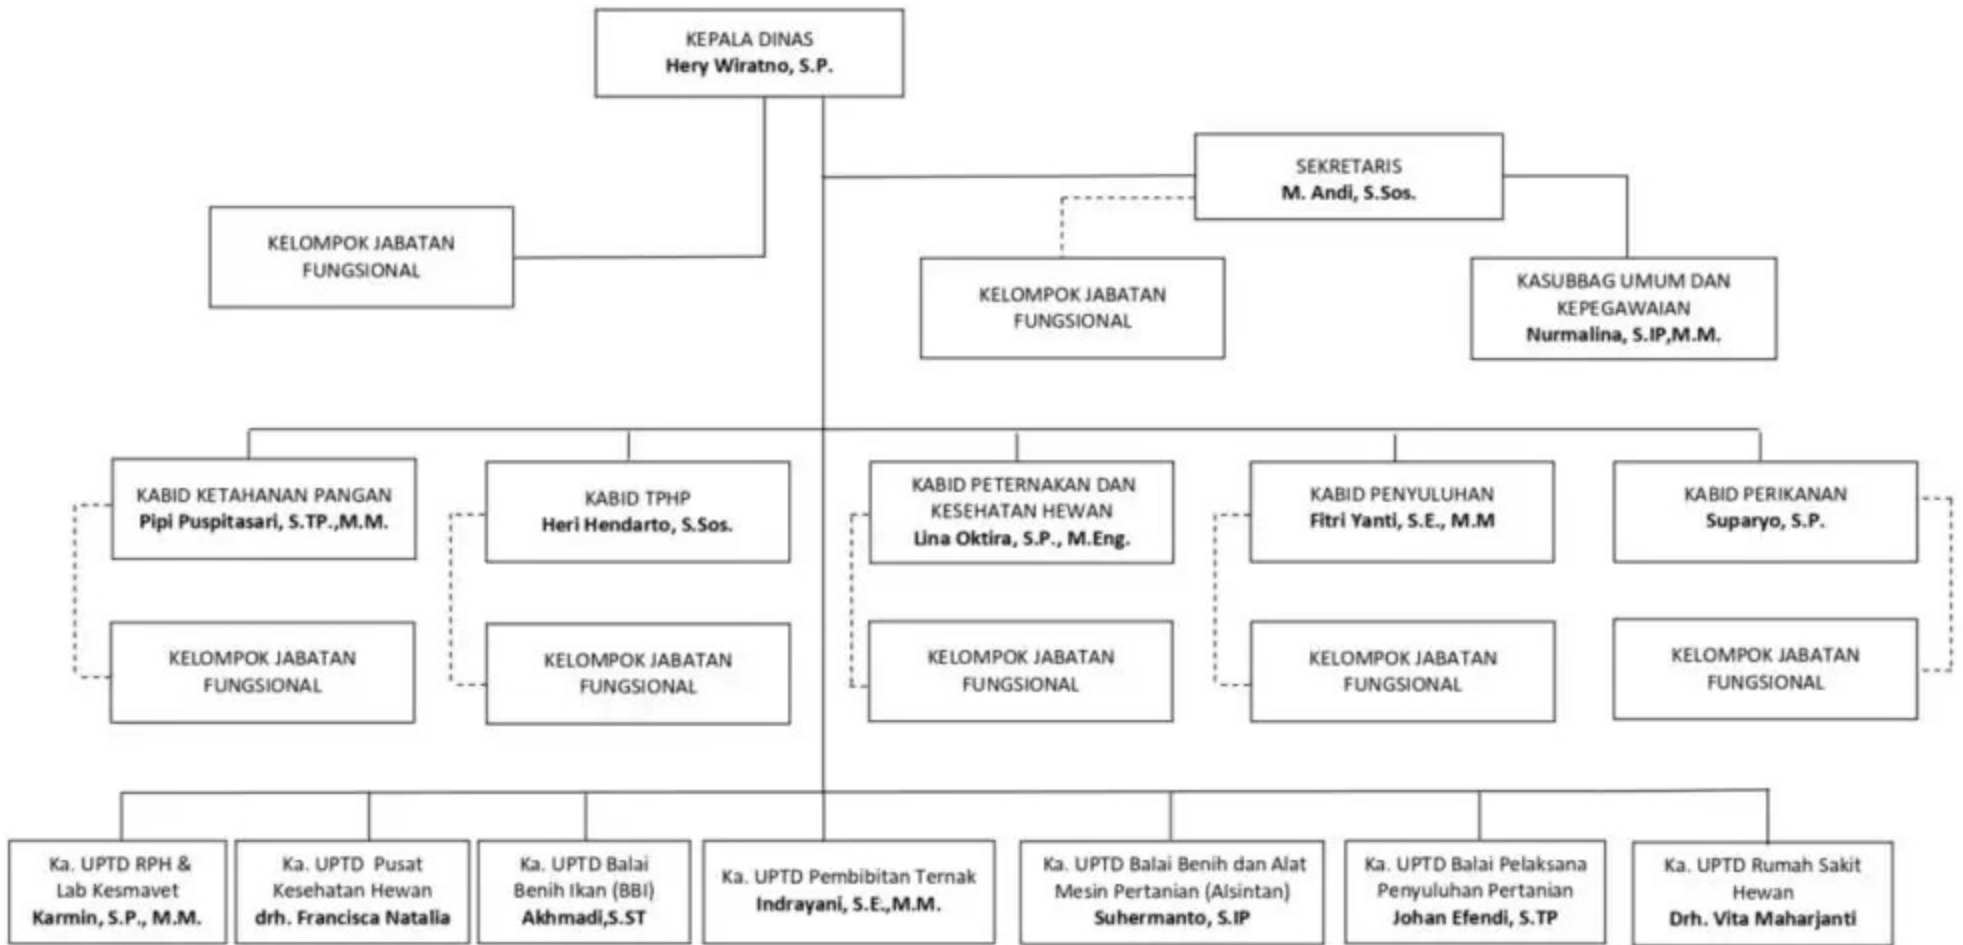

STRUKTUR ORGANISASI DINAS KETAHANAN PANGAN, PERTANIAN DAN PERIKANAN KOTA METRO TAHUN 2023

KEPALA DINAS KETAHANAN PANGAN, PERTANIAN
DAN PERIKANAN KOTA METRO,

HERI WIRATNO, S.P.
Pembina Utama Muda
NIP.19700413 199903 1 004