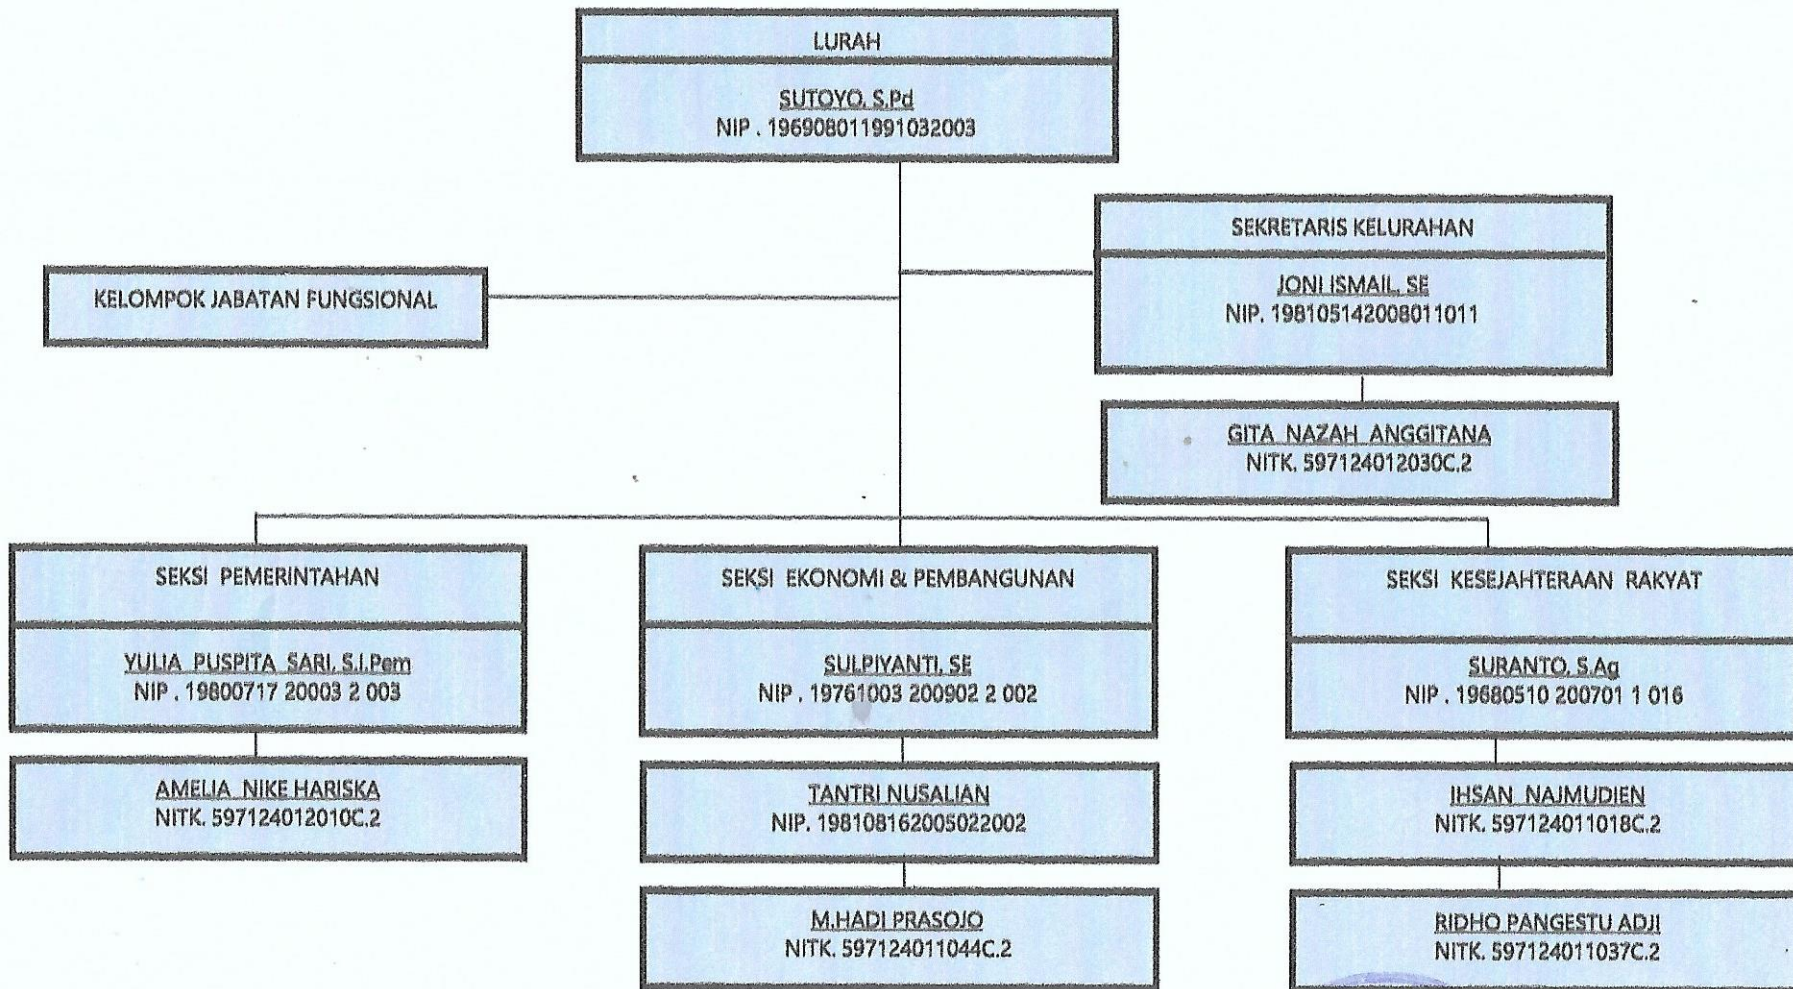

STRUKTUR ORGANISASI PEMERINTAH
KELURAHAN : PURWOASRI
KECAMATAN : METRO UTARA
KOTA : METRO

Lampiran : Peraturan Daerah Kota Metro
Nomor : 24 Tahun 2016

LURAH PURWOASRI
SUTOYO, S.Pd
NIP. 196908011991031003